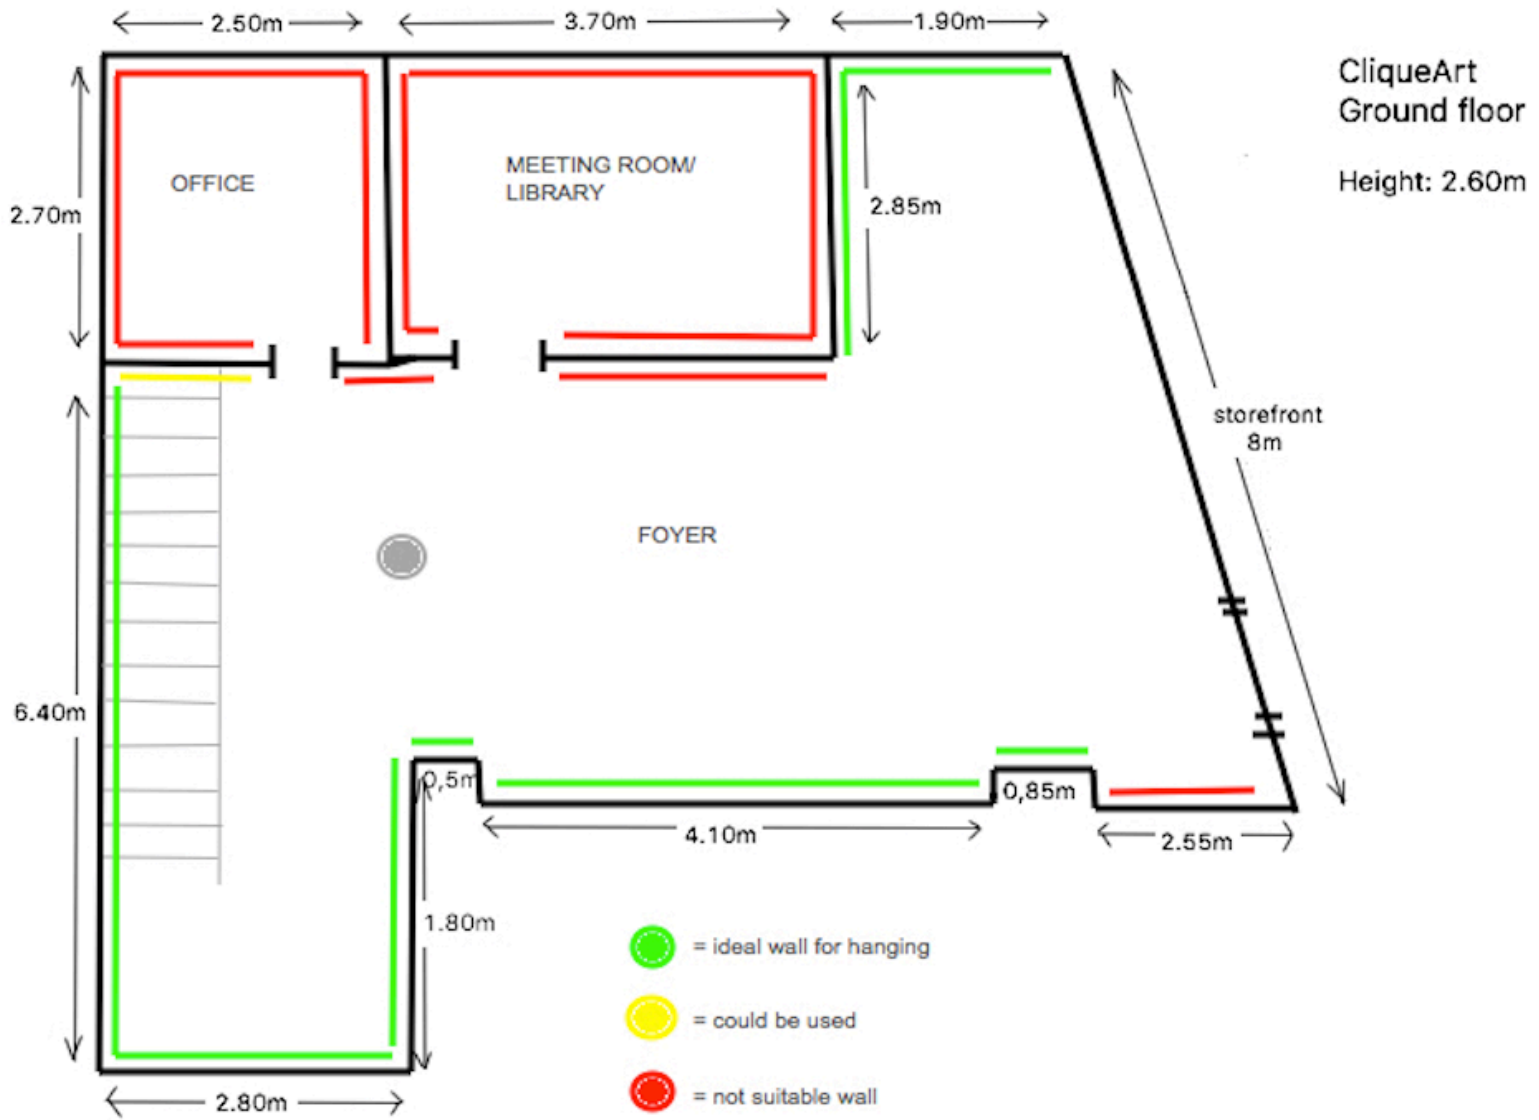

## **Lights**

- 3 X Stairville Led Bar 240/8 RGB DMX 30°
- 6 X Stairville PAR 56 Short Alu
- 2 X Eurolite Par 16 polish Stage Light
- 2 X Showtec DIM-4LC 4-Ch. Dimmer/Switch
- 2 X LightmaXX LED Par 64 RGB Polished Short 5mm LEDs
- Botex Controller DMX DC 1224

## **Projector**

- BenQ W1090

# Floor Plan

CliqueArt  
Basement

Height: 2.60m